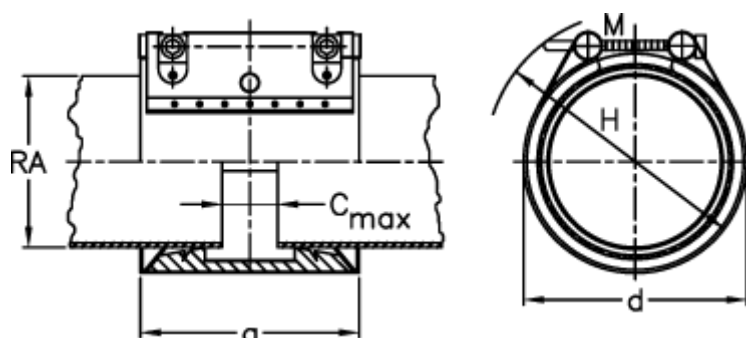

Varenummer: 025788500033
Beskrivelse: Norma Connect rørkobling
GRIP W4 Ø=33,7 NBR, 16 bar

Mål

a	= 67
C max med båndindlæg	= 3
d	= 55
H	= 75
M (Skrue)	= M8
Nominelt tryk (bar)	= 16
RA	= 33.700000000000003
RA min-RA max	= 31,0-34,2